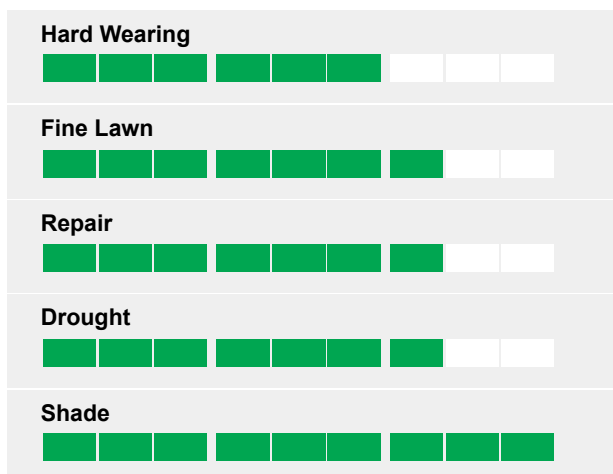

SHADOW

Trávníková směs pro stinné oblasti

- Tolerantní ke stínu
- Hustý a kompaktní růst
- Nenáročný na údržbu
- 2 varianty dle klimatu

Hodnocení

Trávník pro stinná místa.

Směs zajišťuje hustý drn a toleruje stín stromů a budov. Shadow je směs vhodná pro místa s omezenou závlahou a hnojením.

TURFLINE®

TurflinE Shadow

Cold & Temperate

Složení směsi	
Kostřava červená dlouze výběžkatá	50 %
Kostřava červená krátce výběžkatá	15 %
Jílek vytrvalý	25 %
Kostřava drsnolistá	5 %
Lipnice obecná	5 %