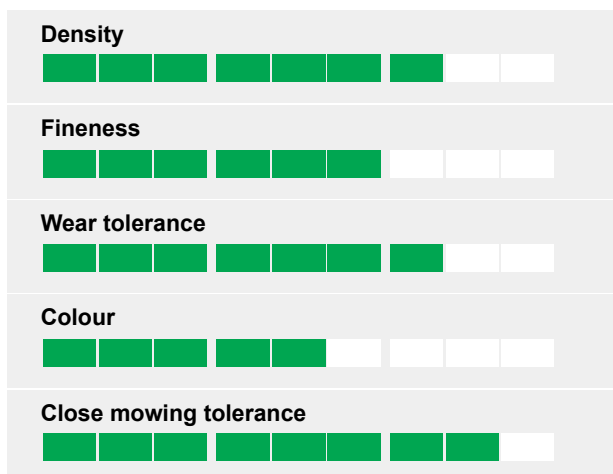

ECOMASTER

Směs pro sportovní plochy s unikátním MicroCloverem!

- Nádherný trávník obsahující MicroClover!
- Méně hnojení a ošetření fungicidy
- Zelený trávník po celé vegetační období
- Krásně zelená barva v období sucha

Hodnocení

Unikátní směs Microcloveru v kombinaci s nejlepším travním osivem je ideální i pro sportovní plochy.

Snese nízké sečení a silné zatěžování a zároveň nepožaduje časté hnojení a zavlažování. Nejlepší čas pro setí je brzy na jaře nebo brzy na podzim.